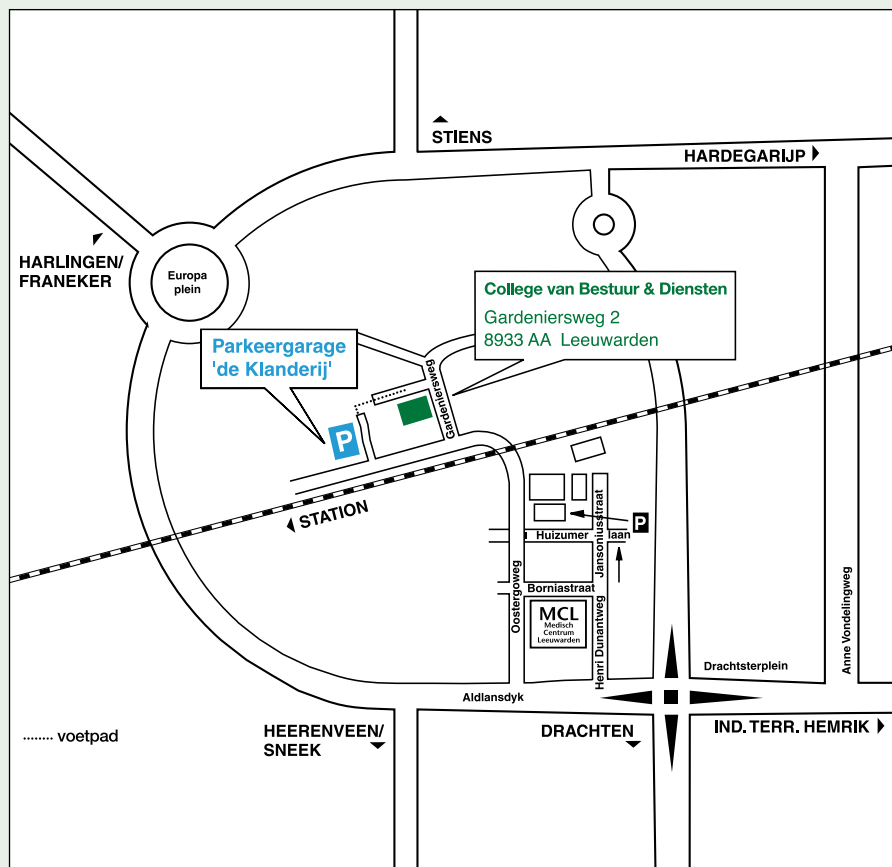

# ALLE RUIMTE VOOR PARKEREN

Ons kantoor is gelegen in hartje Leeuwarden en toch hebben onze bezoekers alle ruimte om de auto te parkeren. Parkeergarage de Klanderij wordt op de toegangswegen naar en in Leeuwarden op de borden aangegeven en ligt op ongeveer 200 meter van ons kantoor.

Op de achterzijde van deze kaart treft u de plattegrond en de wandelroute aan naar ons kantoorgebouw aan de Gardeniersweg. U kunt natuurlijk ook met de trein, de bus, op de fiets of te voet naar ons toekomen.

*Bij het verlaten van ons kantoor ontvangt u een GRATIS uitrijkaart voor de parkeergarage.*

Gardeniersweg 2  
8933 AA Leeuwarden  
Tel. 058 - 253 40 00  
www.aocfriesland.nl